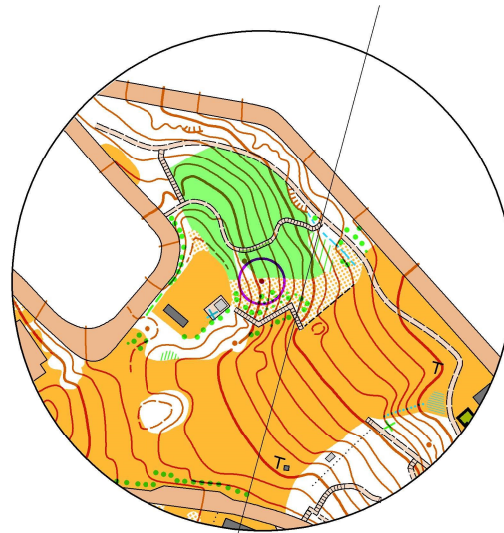

Station 3

1 C ●

4 E

2 Z ●

3 A

2019 青い森まなか2Daysオリエンテーリング大会
2日目 Temp0
2019年5月12日(日)

青森県上北郡東北町乙供

みどりの大地と ロマンの森公園

Aomori Orienteering Association, JAPAN

縮尺 1: 4,000
等高線間隔 2.5 m

作成 青森県オリエンテーリング協会
調査/作図 田中 徹 (Toru TANAKA no.83)
調査期間 2018年9月, 2019年4月
発行 2019年5月 (OCAD10.4.11 Licence no.1835)