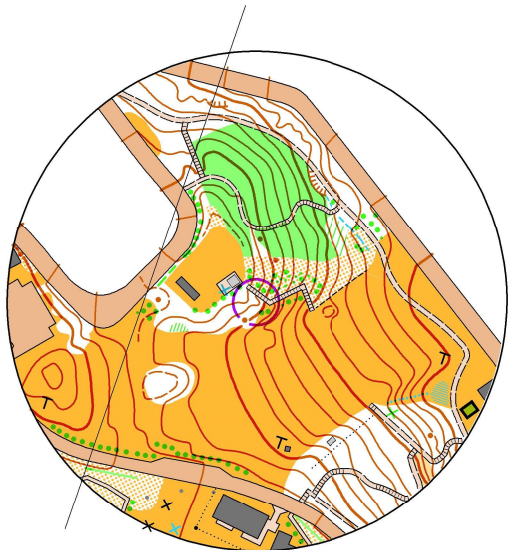

Station 3

1 C ●

4 E

2 Z ●

3 A

2019 青い森まなか2Daysオリエンテーリング大会
2日目 Temp0
2019年5月12日(日)

青森県上北郡東北町乙供

みどりの大地と ロマンの森公園

Aomori Orienteering Association, JAPAN

縮尺 1: 4,000
等高線間隔 2.5 m

作成 青森県オリエンテーリング協会
調査/作図 田中 徹 (Toru TANAKA no.83)
調査期間 2018年9月, 2019年4月
発行 2019年5月 (OCAD10.4.11 Licence no.1835)